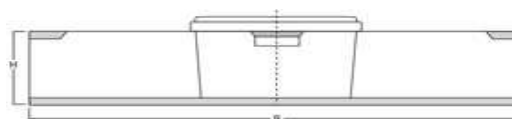

Размеры

D1: 308,0 x 238,0 mm
D2: 293,0 x 223,0 mm
D3: 275,0 x 205,0 mm
H: 192,0 mm

Примечание

Печать

Высота: 0,0 mm
Ширина: 0,0 mm
Средний радиус

Digital
0,0 mm
0,0 mm

IML
0,0 mm
0,0 mm

Offset
135,0 mm
780,0 mm
795,0 mm

крышки

ДЕТО 86

вес : 72,0 g
Объем по ISO: 8,60 l

Размеры

D1: 306,0 x 236,0 mm
Offset: 145,0 x 215,0 mm
IML: 0,0 mm

Высота стопки

2 места: 371,0 mm
каждого
следующ 178,0 mm
его
ведра:

Информация по логистике