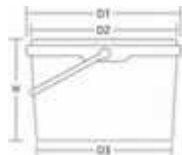

JETO 86

JETO Jokey Euro Tainer овальный

Базисные данные

Объем до края: 9,00 l
вес : 230,0 g
Весовая группа: Средняя

Вид ручки: металлическая ручка
Вес ручки: 28 g

Допуски

Размеры: +/- 1 mm
Vol/Gewicht: +/- 5 %

Размеры

D1: 308,0 x 238,0 mm
D2: 293,0 x 223,0 mm
D3: 275,0 x 205,0 mm
H: 192,0 mm

Примечание

Печать

Высота: 0,0 mm
Ширина: 0,0 mm
Средний радиус

Digital
0,0 mm
0,0 mm

IML
0,0 mm
0,0 mm

Offset
135,0 mm
780,0 mm
795,0 mm

крышки

ДЕТО 86

вес : 72,0 g
Объем по ISO: 8,60 l

Размеры

D1: 306,0 x 236,0 mm
Offset: 145,0 x 215,0 mm
IML: 0,0 mm

Высота стопки

2 места: 371,0 mm
каждого
следующ 178,0 mm
его
ведра:

Информация по логистике