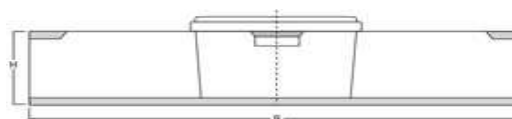

JEТО 30

JEТО Jokey Euro Tainer овальный

Базисные данные

Объем до края: 3,50 l
вес : 95,0 g
Весовая группа: Средняя

Вид ручки: металлическая ручка
Вес ручки: 20 g

Допуски

Размеры: +/- 1 mm
Vol/Gewicht: +/- 5 %

Размеры

D1: 239,0 x 179,0 mm
D2: 226,0 x 166,0 mm
D3: 205,0 x 145,0 mm
H: 140,0 mm

Примечание

Печать

Высота: Digital 0,0 mm
Ширина: Digital 0,0 mm
Средний радиус

IML 118,2 mm
582,8 mm

Offset 90,0 mm
565,0 mm
580,0 mm

крышки

ДЕТО 30

вес : 32,0 g
Объем по ISO: 3,10 l

Размеры

D1: 237,0 x 177,0 mm
Offset: 110,0 x 165,0 mm
IML: 195,0 x 140,0 mm

Высота стопки

2 места: 268,0 mm
каждого
следующ 127,0 mm
его
ведра:

Информация по логистике