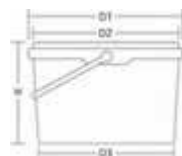

JEТО 30

JEТО Jokey Euro Tainer овальный

Базисные данные

Объем до края: 3,50 l
вес : 95,0 g
Весовая группа: Средняя

Вид ручки: металлическая ручка
Вес ручки: 20 g

Допуски

Размеры: +/- 1 mm
Vol/Gewicht: +/- 5 %

Размеры

D1: 239,0 x 179,0 mm
D2: 226,0 x 166,0 mm
D3: 205,0 x 145,0 mm
H: 140,0 mm

Примечание

Печать

Высота: Digital 0,0 mm
Ширина: Digital 0,0 mm
Средний радиус

IML 118,2 mm
582,8 mm

Offset 90,0 mm
565,0 mm
580,0 mm

крышки

ДЕТО 30

вес : 32,0 g
Объем по ISO: 3,10 l

Размеры

D1: 237,0 x 177,0 mm
Offset: 110,0 x 165,0 mm
IML: 195,0 x 140,0 mm

Высота стопки

2 места: 268,0 mm
каждого
следующ 127,0 mm
его
ведра:

Информация по логистике