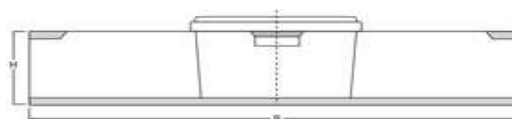

Размеры

D1: 200,0 x 145,0 mm
D2: 189,0 x 134,0 mm
D3: 171,0 x 116,0 mm
H: 138,0 mm

Примечание

Печать

Высота:
Ширина
Средний радиус

Digital
0,0 mm
0,0 mm

IML
0,0 mm
0,0 mm

Offset
95,0 mm
475,0 mm
490,0 mm

крышки

ДЕТО 25

вес : 24,0 g
Объем по
ISO: 2,30 l

Размеры

D1: 198,0 x 143,0 mm
Offset: 0,0 mm
IML: 0,0 mm

Высота стопки

2 места: 269,0 mm
каждого
следующ 130,0 mm
его
ведра:

Информация по логистике