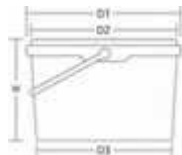

JETO 25

JETOP Jokey Euro Tainer Oval Profi

Базисные данные

Объем до края: 2,50 l
вес : 72,0 g
Весовая группа: Средняя

Вид ручки: пластмассовая ручка
Вес ручки: 4 g

Допуски

Размеры: +/- 1 mm
Vol/Gewicht: +/- 5 %

Размеры

D1: 200,0 x 145,0 mm
D2: 189,0 x 134,0 mm
D3: 171,0 x 116,0 mm
H: 138,0 mm

Примечание

Печать

Высота:
Ширина
Средний радиус

Digital
0,0 mm
0,0 mm

IML
0,0 mm
0,0 mm

Offset
95,0 mm
475,0 mm
490,0 mm

крышки

ДЕТО 25

вес : 24,0 g
Объем по
ISO: 2,30 l

Размеры

D1: 198,0 x 143,0 mm
Offset: 0,0 mm
IML: 0,0 mm

Высота стопки

2 места: 269,0 mm
каждого
следующ 130,0 mm
его
ведра:

Информация по логистике