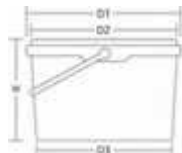

JETO 185

JETOP Jokey Euro Tainer Oval Profi

Базисные данные

Объем до края: 20,00 l
вес : 520,0 g
Весовая группа: Средняя

Вид ручки: пластмассовая ручка
Вес ручки: 30 g

Допуски

Размеры: +/- 1 mm
Vol/Gewicht: +/- 5 %

Размеры

D1: 380,0 x 299,0 mm
D2: 360,0 x 279,0 mm
D3: 321,0 x 240,0 mm
H: 298,0 mm

Примечание

Печать

	Digital	IML	Offset
Высота:	0,0 mm	0,0 mm	230,0 mm
Ширина	0,0 mm	0,0 mm	945,0 mm
Средний радиус			955,0 mm

крышки

DETO 155

вес : 125,0 g
Объем по ISO: 18,90 l

Размеры

D1: 377,0 x 296,0 mm
Offset: 0,0 mm
IML: 0,0 mm

Высота стопки

2 места: 582,0 mm
каждого
следующ 283,0 mm
его
ведра:

DETO 155 R

вес : 135,0 g
Объем по ISO: 18,90 l

Размеры

D1: 377,0 x 296,0 mm
Offset: 0,0 mm
IML: 0,0 mm

Высота стопки

2 места: 582,0 mm
каждого
следующ 283,0 mm
его
ведра:

Информация по логистике

Рекомендации по нагрузке: 60,00 kg