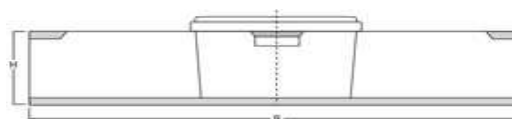

Размеры

D1: 380,0 x 299,0 mm
D2: 360,0 x 279,0 mm
D3: 321,0 x 240,0 mm
H: 298,0 mm

Примечание

Печать

	Digital	IML	Offset
Высота:	0,0 mm	0,0 mm	230,0 mm
Ширина	0,0 mm	0,0 mm	945,0 mm
Средний радиус			955,0 mm

крышки

DETO 155

вес : 125,0 g
Объем по ISO: 18,90 l

Размеры

D1: 377,0 x 296,0 mm
Offset: 0,0 mm
IML: 0,0 mm

Высота стопки

2 места: 582,0 mm
каждого
следующ 283,0 mm
его
ведра:

DETO 155 R

вес : 135,0 g
Объем по ISO: 18,90 l

Размеры

D1: 377,0 x 296,0 mm
Offset: 0,0 mm
IML: 0,0 mm

Высота стопки

2 места: 582,0 mm
каждого
следующ 283,0 mm
его
ведра:

Информация по логистике

Рекомендации по нагрузке: 60,00 kg