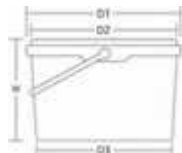

JETO 170

JETOP Jokey Euro Tainer Oval Profi

Базисные данные

Объем до края: 18,70 l
вес : 480,0 g
Весовая группа: Средняя

Вид ручки: металлическая ручка
Вес ручки: 64 g
Ролик: 4 g

Допуски

Размеры: +/- 1 mm
Vol/Gewicht: +/- 5 %

Размеры

D1: 391,0 x 301,0 mm
D2: 376,0 x 286,0 mm
D3: 353,0 x 263,0 mm
H: 241,0 mm

Примечание

Печать

	Digital	IML	Offset
Высота:	0,0 mm	0,0 mm	175,0 mm
Ширина	0,0 mm	0,0 mm	945,0 mm
Средний радиус			1010,0 mm

крышки

DETO 180

вес : 130,0 g
Объем по ISO: 17,20 l

Размеры

D1: 389,0 x 299,0 mm
Offset: 225,0 x 300,0 mm
IML: 266,0 x 189,0 mm

Высота стопки

2 места: 463,0 mm
каждого
следующ 221,0 mm
его
ведра:

DETO 180R

вес : 135,0 g
Объем по ISO: 17,40 l

Размеры

D1: 389,0 x 299,0 mm
Offset: 225,0 x 300,0 mm
IML: 266,0 x 189,0 mm

Высота стопки

2 места: 466,0 mm
каждого
следующ 224,0 mm
его
ведра:

Информация по логистике

Рекомендации по нагрузке: 72,00 kg