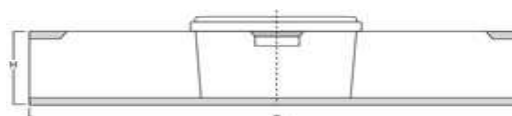

Размеры

D1: 391,0 x 301,0 mm
D2: 376,0 x 286,0 mm
D3: 353,0 x 263,0 mm
H: 241,0 mm

Примечание

Печать

	Digital	IML	Offset
Высота:	0,0 mm	0,0 mm	175,0 mm
Ширина	0,0 mm	0,0 mm	945,0 mm
Средний радиус			1010,0 mm

крышки

DETO 180

вес : 130,0 g
Объем по ISO: 17,20 l

Размеры

D1: 389,0 x 299,0 mm
Offset: 225,0 x 300,0 mm
IML: 266,0 x 189,0 mm

Высота стопки

2 места: 463,0 mm
каждого
следующ 221,0 mm
его
ведра:

DETO 180R

вес : 135,0 g
Объем по ISO: 17,40 l

Размеры

D1: 389,0 x 299,0 mm
Offset: 225,0 x 300,0 mm
IML: 266,0 x 189,0 mm

Высота стопки

2 места: 466,0 mm
каждого
следующ 224,0 mm
его
ведра:

Информация по логистике

Рекомендации по нагрузке: 72,00 kg