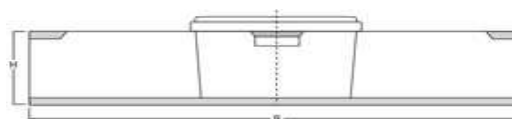

Размеры

D1: 391,0 x 301,0 mm
D2: 376,0 x 286,0 mm
D3: 354,0 x 264,0 mm
H: 229,0 mm

Примечание

Печать

	Digital	IML	Offset
Высота:	0,0 mm	0,0 mm	170,0 mm
Ширина	0,0 mm	0,0 mm	945,0 mm
Средний радиус			970,0 mm

крышки

DETO 180

вес : 130,0 g
Объем по ISO: 16,40 l

Размеры

D1: 389,0 x 299,0 mm
Offset: 225,0 x 300,0 mm
IML: 266,0 x 189,0 mm

Высота стопки

2 места: 439,0 mm
каждого
следующ 209,0 mm
его
ведра:

DETO 180R

вес : 135,0 g
Объем по ISO: 16,60 l

Размеры

D1: 389,0 x 299,0 mm
Offset: 225,0 x 300,0 mm
IML: 266,0 x 189,0 mm

Высота стопки

2 места: 442,0 mm
каждого
следующ 232,0 mm
его
ведра:

Информация по логистике

Рекомендации по нагрузке: 60,00 kg