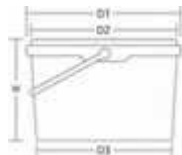

JETO 150

JETOP Jokey Euro Tainer Oval Profi

Базисные данные

Объем до края: 17,90 l
вес : 420,0 g
Весовая группа: Средняя

Вид ручки: металлическая ручка
Вес ручки: 64 g
Ролик: 4 g

Допуски

Размеры: +/- 1 mm
Vol/Gewicht: +/- 5 %

Размеры

D1: 391,0 x 301,0 mm
D2: 376,0 x 286,0 mm
D3: 354,0 x 264,0 mm
H: 229,0 mm

Примечание

Печать

	Digital	IML	Offset
Высота:	0,0 mm	0,0 mm	170,0 mm
Ширина	0,0 mm	0,0 mm	945,0 mm
Средний радиус			970,0 mm

крышки

DETO 180

вес : 130,0 g
Объем по ISO: 16,40 l

Размеры

D1: 389,0 x 299,0 mm
Offset: 225,0 x 300,0 mm
IML: 266,0 x 189,0 mm

Высота стопки

2 места: 439,0 mm
каждого
следующ 209,0 mm
его
ведра:

DETO 180R

вес : 135,0 g
Объем по ISO: 16,60 l

Размеры

D1: 389,0 x 299,0 mm
Offset: 225,0 x 300,0 mm
IML: 266,0 x 189,0 mm

Высота стопки

2 места: 442,0 mm
каждого
следующ 232,0 mm
его
ведра:

Информация по логистике

Рекомендации по нагрузке: 60,00 kg