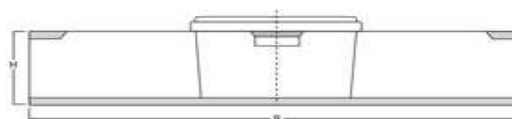

JETB 850

JETB Jokey Euro Tainer Box

Базисные данные

Объем до края: 0,96 l
вес : 34,0 g
Весовая группа: Средняя

Вид ручки: пластмассовая ручка
Вес ручки: 2 g

Допуски

Размеры: +/- 1 mm
Vol/Gewicht: +/- 10 %

Размеры

D1: 118,0 mm
D2: 107,0 mm
D3: 91,0 mm
H: 124,0 mm

Примечание

Печать

Высота:
Ширина
Средний радиус

Digital
0,0 mm
0,0 mm

IML
102,8 mm
311,4 mm

Offset
85,0 mm
300,0 mm
310,0 mm

крышки

DETВ 116

вес : 7,0 g
Объем по
ISO: 0,88 l

Размеры

Ø крышки 116,0 mm
Offset: 85,0 mm
IML: 98,5 mm

Высота стопки

2 места: 241,0 mm
каждого
следующ 116,0 mm
его
ведра:

FDETВ 116

вес : 8,0 g
Объем по
ISO: 0,96 l

Размеры

Ø крышки 115,5 mm
Offset: 0,0 mm
IML: 0,0 mm

Высота стопки

2 места: 254,5 mm
каждого
следующ 126,5 mm
его
ведра:

Информация по логистике

Рекомендации по нагрузке: 10,00 kg

Штук в одном ряду: 0

ведро