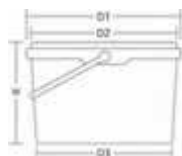

JETB 850

JETB Jokey Euro Tainer Box

Базисные данные

Объем до края: 0,96 l
вес : 34,0 g
Весовая группа: Средняя

Вид ручки: пластмассовая ручка
Вес ручки: 2 g

Допуски

Размеры: +/- 1 mm
Vol/Gewicht: +/- 10 %

Размеры

D1: 118,0 mm
D2: 107,0 mm
D3: 91,0 mm
H: 124,0 mm

Примечание

Печать

Высота:
Ширина
Средний радиус

Digital
0,0 mm
0,0 mm

IML
102,8 mm
311,4 mm

Offset
85,0 mm
300,0 mm
310,0 mm

крышки

DETВ 116

вес : 7,0 g
Объем по
ISO: 0,88 l

Размеры

Ø крышки 116,0 mm
Offset: 85,0 mm
IML: 98,5 mm

Высота стопки

2 места: 241,0 mm
каждого
следующ 116,0 mm
его
ведра:

FDETВ 116

вес : 8,0 g
Объем по
ISO: 0,96 l

Размеры

Ø крышки 115,5 mm
Offset: 0,0 mm
IML: 0,0 mm

Высота стопки

2 места: 254,5 mm
каждого
следующ 126,5 mm
его
ведра:

Информация по логистике

Рекомендации по нагрузке: 10,00 kg

Штук в одном ряду: 0

ведро