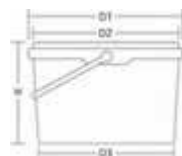

JETB 550

JETB Jokey Euro Tainer Box

Базисные данные

Объем до края: 0,64 l
вес : 24,0 g
Весовая группа: Средняя

Вид ручки: без ручки
Вес ручки: 0.0 g

Допуски

Размеры: +/- 1 mm
Vol/Gewicht: +/- 10 %

Размеры

D1: 118,0 mm
D2: 107,0 mm
D3: 98,0 mm
H: 79,0 mm

Примечание

Печать

Высота:
Ширина
Средний радиус

Digital
0,0 mm
0,0 mm

IML
61,3 mm
336,6 mm

Offset
50,0 mm
310,0 mm
320,0 mm

крышки

DETВ 116

вес : 7,0 g
Объем по
ISO: 0,56 l

Размеры

Ø крышки 116,0 mm
Offset: 85,0 mm
IML: 98,5 mm

Высота стопки

2 места: 152,5 mm
каждого
следующ 72,0 mm
его
ведра:

FDETВ 116

вес : 8,0 g
Объем по
ISO: 0,64 l

Размеры

Ø крышки 115,5 mm
Offset: 0,0 mm
IML: 0,0 mm

Высота стопки

2 места: 163,5 mm
каждого
следующ 83,0 mm
его
ведра:

Информация по логистике

Рекомендации по нагрузке: 9,00 kg

Штук в одном ряду: 0

ведро