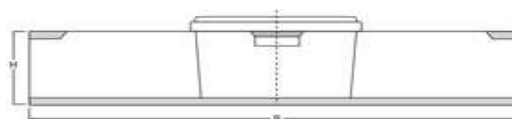

JETB 550

JETB Jokey Euro Tainer Box

Базисные данные

Объем до края: 0,64 l
вес : 24,0 g
Весовая группа: Средняя

Вид ручки: без ручки
Вес ручки: 0.0 g

Допуски

Размеры: +/- 1 mm
Vol/Gewicht: +/- 10 %

Размеры

D1: 118,0 mm
D2: 107,0 mm
D3: 98,0 mm
H: 79,0 mm

Примечание

Печать

Высота:
Ширина
Средний радиус

Digital
0,0 mm
0,0 mm

IML
61,3 mm
336,6 mm

Offset
50,0 mm
310,0 mm
320,0 mm

крышки

DETВ 116

вес : 7,0 g
Объем по
ISO: 0,56 l

Размеры

Ø крышки 116,0 mm
Offset: 85,0 mm
IML: 98,5 mm

Высота стопки

2 места: 152,5 mm
каждого
следующ 72,0 mm
его
ведра:

FDETВ 116

вес : 8,0 g
Объем по
ISO: 0,64 l

Размеры

Ø крышки 115,5 mm
Offset: 0,0 mm
IML: 0,0 mm

Высота стопки

2 места: 163,5 mm
каждого
следующ 83,0 mm
его
ведра:

Информация по логистике

Рекомендации по нагрузке: 9,00 kg

Штук в одном ряду: 0

ведро