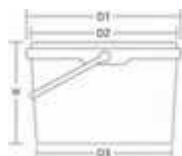

JETB 12

JETB Jokey Euro Tainer Box

Базисные данные

Объем до края: 1,30 l
вес : 40,0 g
Весовая группа: Средняя

Вид ручки: пластмассовая ручка
Вес ручки: 2 g

Допуски

Размеры: +/- 1 mm
Vol/Gewicht: +/- 5 %

Размеры

D1: 132,0 mm
D2: 122,0 mm
D3: 105,0 mm
H: 131,0 mm

Примечание

Печать

Высота:
Ширина
Средний радиус

Digital
0,0 mm
0,0 mm

IML
108,8 mm
354,6 mm

Offset
90,0 mm
345,0 mm
355,0 mm

крышки

DETВ 130

вес : 9,5 g
Объем по
ISO: 1,20 l

Размеры

Ø крышки 130,5 mm
Offset: 92,0 mm
IML: 120,0 mm

Высота стопки

2 места: 255,5 mm
каждого
следующ 123,0 mm
его
ведра:

FDETВ 130

вес : 10,0 g
Объем по
ISO: 1,30 l

Размеры

Ø крышки 131,0 mm
Offset: 0,0 mm
IML: 120,0 mm

Высота стопки

2 места: 267,5 mm
каждого
следующ 132,5 mm
его
ведра:

Информация по логистике

Рекомендации по нагрузке: 10,00 kg

Штук в одном ряду: 54

ведро