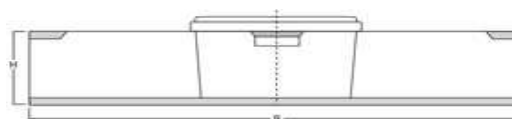

JETB 12

JETB Jokey Euro Tainer Box

Базисные данные

Объем до края: 1,30 l
вес : 40,0 g
Весовая группа: Средняя

Вид ручки: пластмассовая ручка
Вес ручки: 2 g

Допуски

Размеры: +/- 1 mm
Vol/Gewicht: +/- 5 %

Размеры

D1: 132,0 mm
D2: 122,0 mm
D3: 105,0 mm
H: 131,0 mm

Примечание

Печать

Высота:
Ширина
Средний радиус

Digital
0,0 mm
0,0 mm

IML
108,8 mm
354,6 mm

Offset
90,0 mm
345,0 mm
355,0 mm

крышки

DETВ 130

вес : 9,5 g
Объем по
ISO: 1,20 l

Размеры

Ø крышки 130,5 mm
Offset: 92,0 mm
IML: 120,0 mm

Высота стопки

2 места: 255,5 mm
каждого
следующ 123,0 mm
его
ведра:

FDETВ 130

вес : 10,0 g
Объем по
ISO: 1,30 l

Размеры

Ø крышки 131,0 mm
Offset: 0,0 mm
IML: 120,0 mm

Высота стопки

2 места: 267,5 mm
каждого
следующ 132,5 mm
его
ведра:

Информация по логистике

Рекомендации по нагрузке: 10,00 kg

Штук в одном ряду: 54

ведро