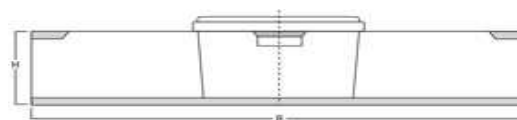

JETS 30

JETS Jokey Euro Tainer банка

Базисные данные

Объем до края: 4,00 l
вес : 170,0 g
Весовая группа: Средняя

Вид ручки: без ручки
Вес ручки: 0.0 g

Допуски

Размеры: +/- 1 mm
Vol/Gewicht: +/- 5 %

Размеры

D1: 345,0 x 250,0 mm
D2: 325,0 x 230,0 mm
D3: 305,0 x 215,0 mm
H: 61,0 mm

Примечание

Печать

Высота:
Ширина
Средний радиус

Digital
0,0 mm
0,0 mm

IML
0,0 mm
0,0 mm

Offset
0,0 mm
0,0 mm
0,0 mm

крышки

DETS 30

вес : 85,0 g
Объем по ISO: 3,20 l

Размеры

D1: 342,0 x 247,0 mm
Offset: 127,0 x 127,0 mm
IML: 307,0 x 217,0 mm

Высота стопки

2 места: 112,0 mm
каждого
следующ 50,0 mm
его
ведра:

Информация по логистике