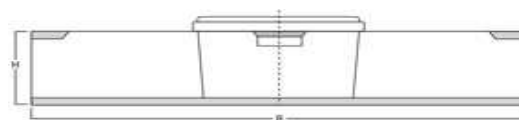

JETS 12

JETS Jokey Euro Tainer банка

Базисные данные

Объем до края: 1,38 l
вес : 40,0 g
Весовая группа: Средняя

Вид ручки: без ручки
Вес ручки: 0.0 g

Допуски

Размеры: +/- 1 mm
Vol/Gewicht: +/- 5 %

Размеры

D1: 191,5 x 128,5 mm
D2: 181,0 x 118,0 mm
D3: 171,0 x 108,0 mm
H: 72,0 mm

Примечание

Печать

Высота:
Ширина
Средний радиус

Digital
0,0 mm
0,0 mm

IML
53,1 mm
548,8 mm

Offset
0,0 mm
0,0 mm
0,0 mm

крышки

DETS 12

вес : 17,0 g
Объем по ISO: 1,15 l

Размеры

D1: 189,0 x 126,0 mm
Offset: 0,0 mm
IML: 113,0 x 177,0 mm

Высота стопки

2 места: 137,0 mm
каждого
следующ 64,8 mm
его
ведра:

FDETS12

вес : 15,0 g
Объем по ISO: 1,38 l

Размеры

D1: 189,0 x 126,0 mm
Offset: 0,0 mm
IML: 0,0 mm

Высота стопки

2 места: 149,0 mm
каждого
следующ 72,8 mm
его
ведра:

Информация по логистике

Рекомендации по нагрузке: 7,00 kg
Штук в одном ряду: 36
ведро