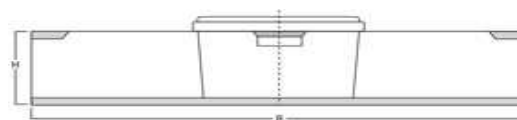

JETS 11

JETS Jokey Euro Tainer банка

Базисные данные

Объем до края: 1,28 l
вес : 38,0 g
Весовая группа: Средняя

Вид ручки: без ручки
Вес ручки: 0.0 g

Допуски

Размеры: +/- 1 mm
Vol/Gewicht: +/- 5 %

Размеры

D1: 175,0 x 115,0 mm
D2: 155,0 x 96,0 mm
D3: 105,0 x 65,0 mm
H: 88,0 mm

Примечание

Печать

Высота:
Ширина
Средний радиус

Digital
0,0 mm
0,0 mm

IML
69,0 mm
467,2 mm

Offset
0,0 mm
0,0 mm
0,0 mm

крышки

DETS 11

вес : 14,0 g
Объем по ISO: 1,14 l

Размеры

D1: 112,5 x 172,5 mm
Offset: 0,0 mm
IML: 0,0 mm

Высота стопки

2 места: 170,0 mm
каждого
следующ 81,0 mm
его
ведра:

Информация по логистике

Рекомендации по нагрузке: 6,00 kg
Штук в одном ряду: 0
ведро