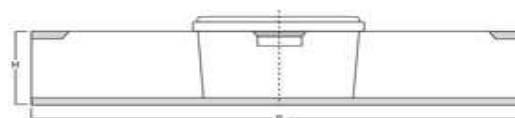

JETS 10

JETS Jokey Euro Tainer банка

Базисные данные

Объем до края: 1,25 l
вес : 35,0 g
Весовая группа: Средняя

Вид ручки: без ручки
Вес ручки: 0.0 g

Допуски

Размеры: +/- 1 mm
Vol/Gewicht: +/- 5 %

Размеры

D1: 129,0 x 129,0 mm
D2: 118,0 x 118,0 mm
D3: 106,0 x 106,0 mm
H: 109,0 mm

Примечание

Печать

Высота:
Ширина
Средний радиус

Digital
0,0 mm
0,0 mm

IML
80,0 mm
286,0 mm

Offset
0,0 mm
0,0 mm
0,0 mm

крышки

DETS 10

вес : 11,0 g
Объем по ISO: 1,25 l

Размеры

D1: 126,5 x 126,5 mm
Offset: 0,0 mm
IML: 114,2 x 114,7 mm

Высота стопки

2 места: 210,0 mm
каждого
следующ 100,0 mm
его
ведра:

Информация по логистике

Рекомендации по нагрузке: 7,00 kg
Штук в одном ряду: 54
ведро
Штук на одном поддоне: 6480
DETS 10
Штук на одном поддоне: 25920