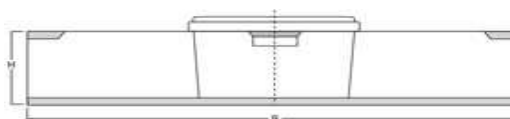

D1: 380,0 mm
D2: 365,0 mm
D3: 322,0 mm
H: 325,0 mm

Примечание

Печать

Высота:
Ширина
Средний радиус

Digital
0,0 mm
0,0 mm

IML
0,0 mm
0,0 mm

Offset
240,0 mm
945,0 mm
1080,0 mm

крышки

DET 380

вес : 155,0 g
Объем по
ISO: 27,60 l

Размеры

Ø крышки 376,0 mm
Offset: 270,0 mm
IML: 279,0 mm

Высота стопки

2 места: 636,0 mm
каждого
следующ 310,0 mm
его
ведра:

Информация по логистике

Рекомендации по нагрузке: 65,00 kg