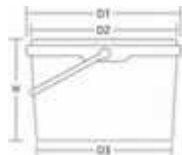

JETR 125

JETRP Jokey Euro Tainer Profi прямоугольный

Базисные данные

Объем до края: 13,40 l
вес : 420,0 g
Весовая группа: Средняя

Вид ручки: металлическая ручка
Вес ручки: 63 g
Ролик: 4 g

Допуски

Размеры: +/- 1 mm
Vol/Gewicht: +/- 5 %

Размеры

D1: 372,0 x 238,0 mm
D2: 353,0 x 221,0 mm
D3: 332,0 x 200,0 mm
H: 201,0 mm

Примечание

Печать

Высота: Digital 0,0 mm
Ширина: 0,0 mm
Средний радиус

IML 164,5 mm
513,8 mm

Offset 130,0 mm
945,0 mm
1020,0 mm

крышки

DETR 125

вес : 110,0 g
Объем по ISO: 12,10 l

Размеры

D1: 368,0 x 236,0 mm
Offset: 280,0 x 150,0 mm
IML: 320,0 x 186,0 mm

Высота стопки

2 места: 386,0 mm
каждого
следующ 184,0 mm
его
ведра:

Информация по логистике

Рекомендации по нагрузке: 45,00 kg

Штук в одном ряду: 10

ведро

Штук на одном поддоне: 500

DETR 125

Штук на одном поддоне: 2500

Материал

Общие указания