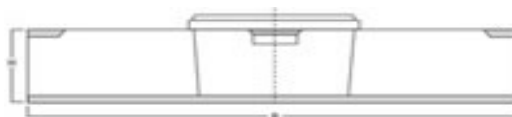

JETR 125

JETRP Jokey Euro Tainer Profi прямоугольный

Базисные данные

Объем до края: 13,40 l
вес : 420,0 g
Весовая группа: Средняя

Вид ручки: металлическая ручка
Вес ручки: 63 g
Ролик: 4 g

Допуски

Размеры: +/- 1 mm
Vol/Gewicht: +/- 5 %

Размеры

D1: 372,0 x 238,0 mm
D2: 353,0 x 221,0 mm
D3: 332,0 x 200,0 mm
H: 201,0 mm

Примечание

Печать

Высота: Digital 0,0 mm
Ширина: 0,0 mm
Средний радиус

IML 164,5 mm
513,8 mm

Offset 130,0 mm
945,0 mm
1020,0 mm

крышки

DETR 125

вес : 110,0 g
Объем по ISO: 12,10 l

Размеры

D1: 368,0 x 236,0 mm
Offset: 280,0 x 150,0 mm
IML: 320,0 x 186,0 mm

Высота стопки

2 места: 386,0 mm
каждого
следующ 184,0 mm
его
ведра:

Информация по логистике