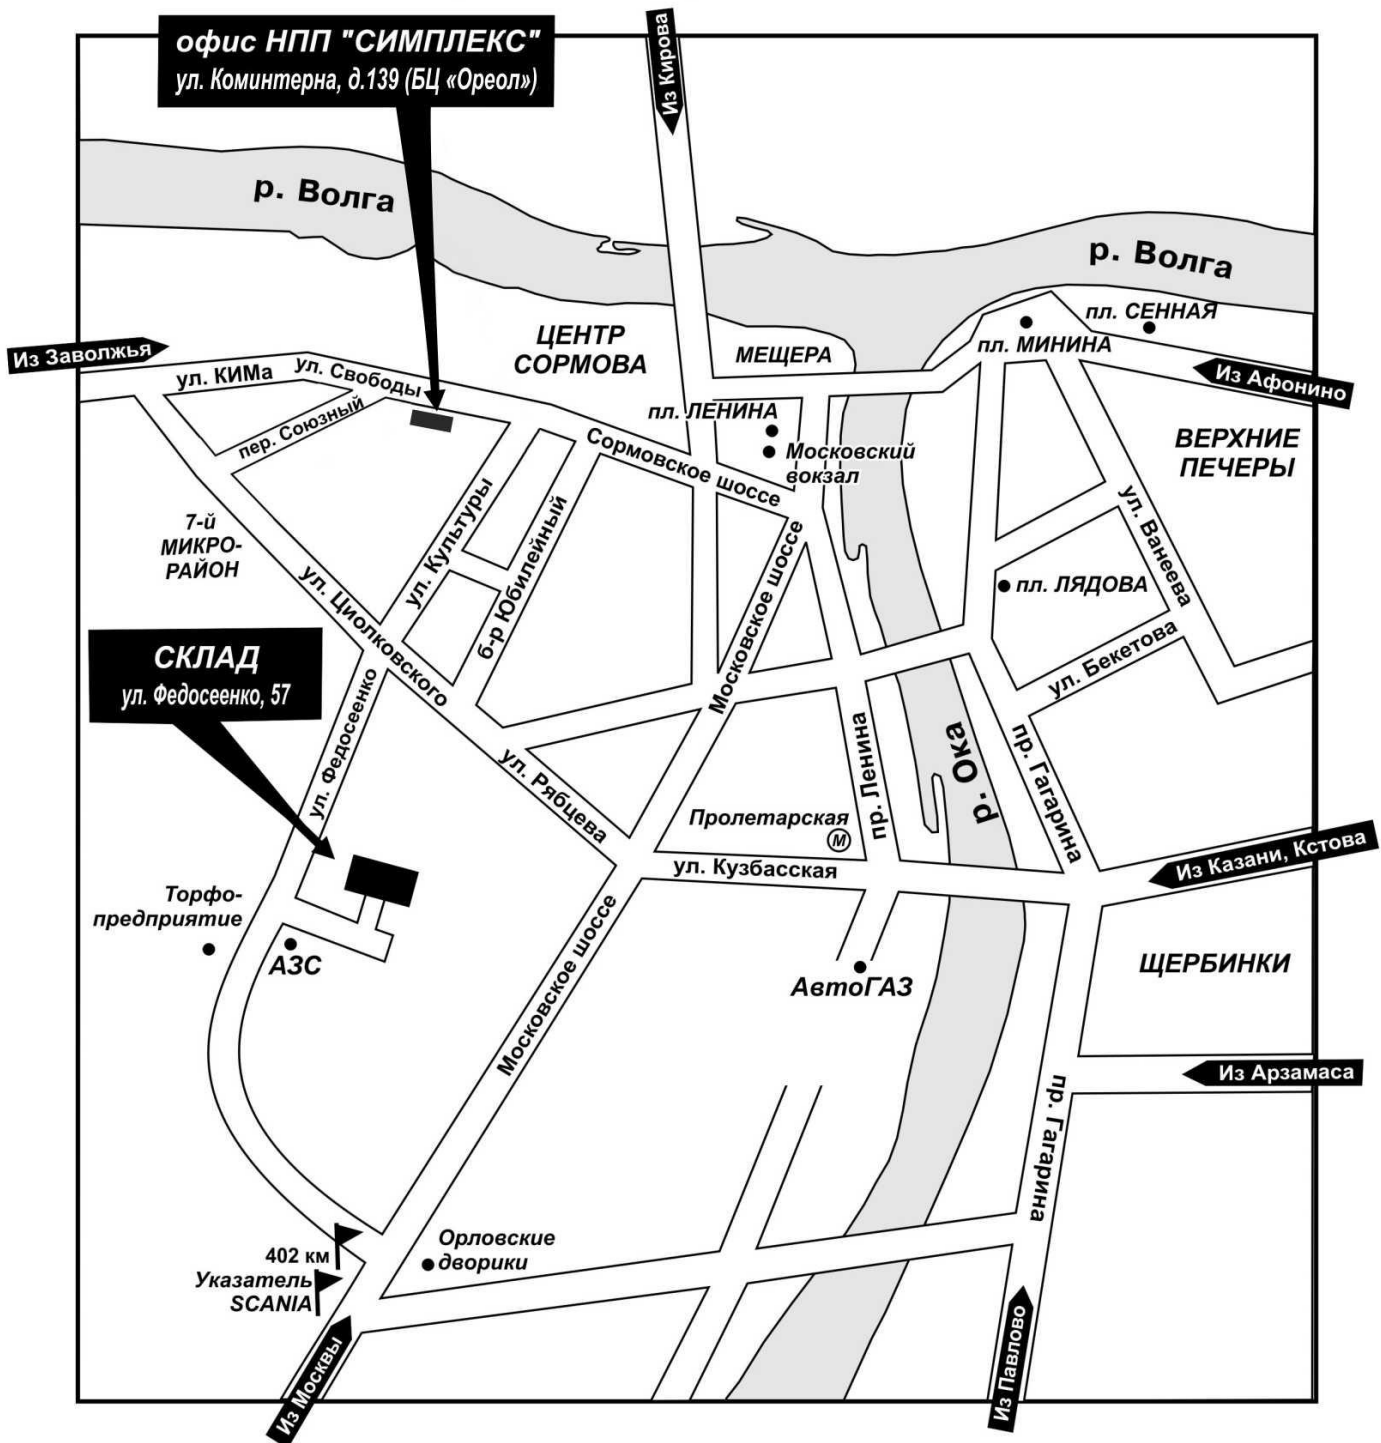

Схема проезда по городу к складу НПП «Симплекс»

Контактная информация: г. Нижний Новгород, ул. Федосеенко, д. 57
☎ +7 (831) 225-98-52, +7 (831) 225-96-34

Схема проезда по городу к офису НПП "Симплекс"

тел.: (831) 225-73-34
(831) 437-69-50
факс: (831) 225-73-76