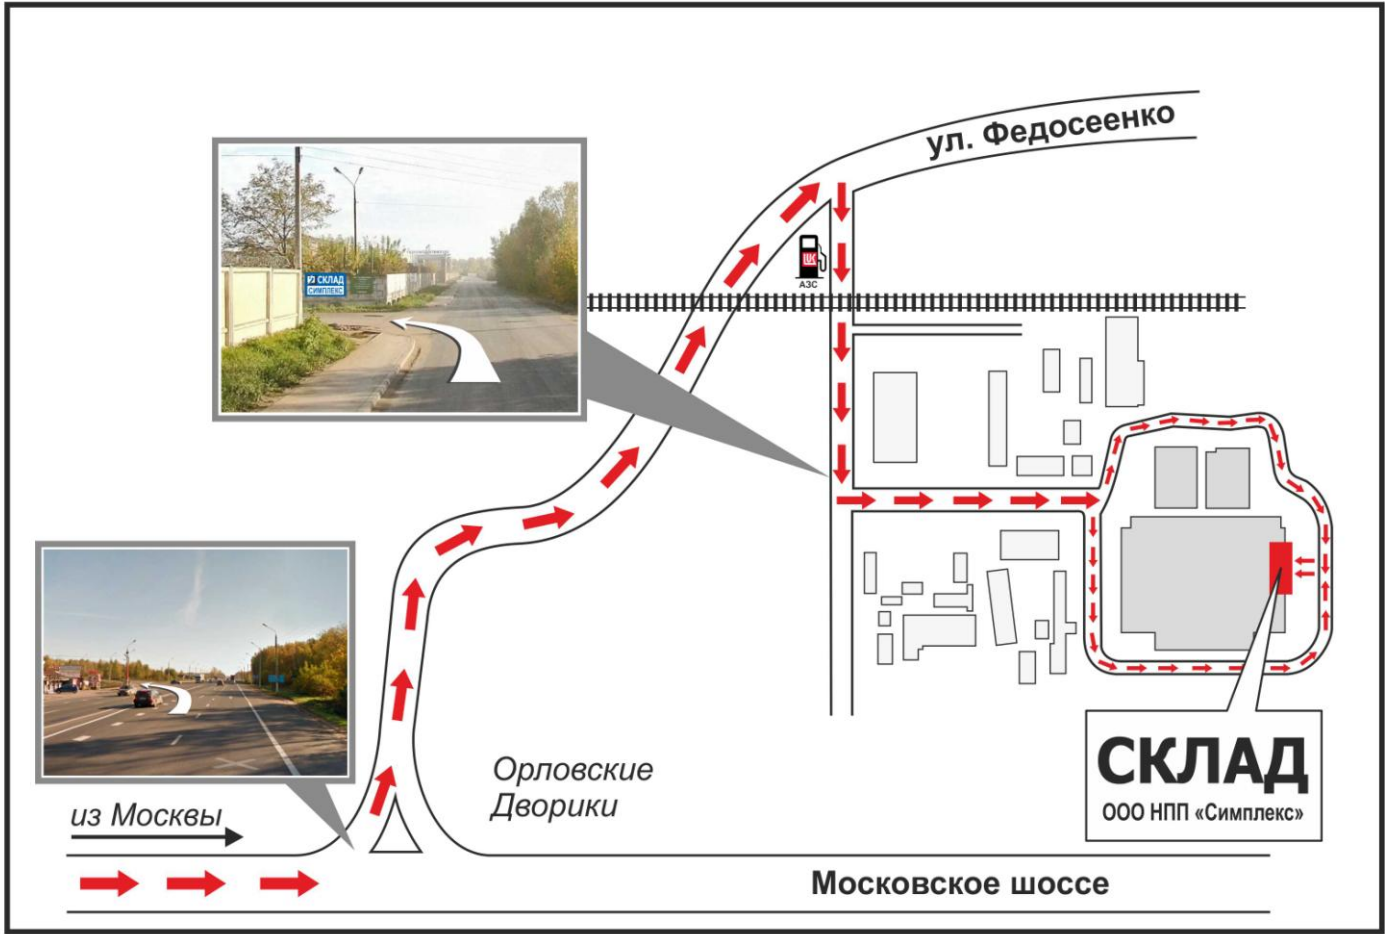

Схема проезда по городу к складу НПП «Симплекс»

Контактная информация: г. Нижний Новгород, ул. Федосеенко, д. 57
☎ +7 (831) 225-98-52, +7 (831) 225-96-34

Схема проезда по городу к офису НПП "Симплекс"

тел.: (831) 225-73-34
(831) 437-69-50
факс: (831) 225-73-76