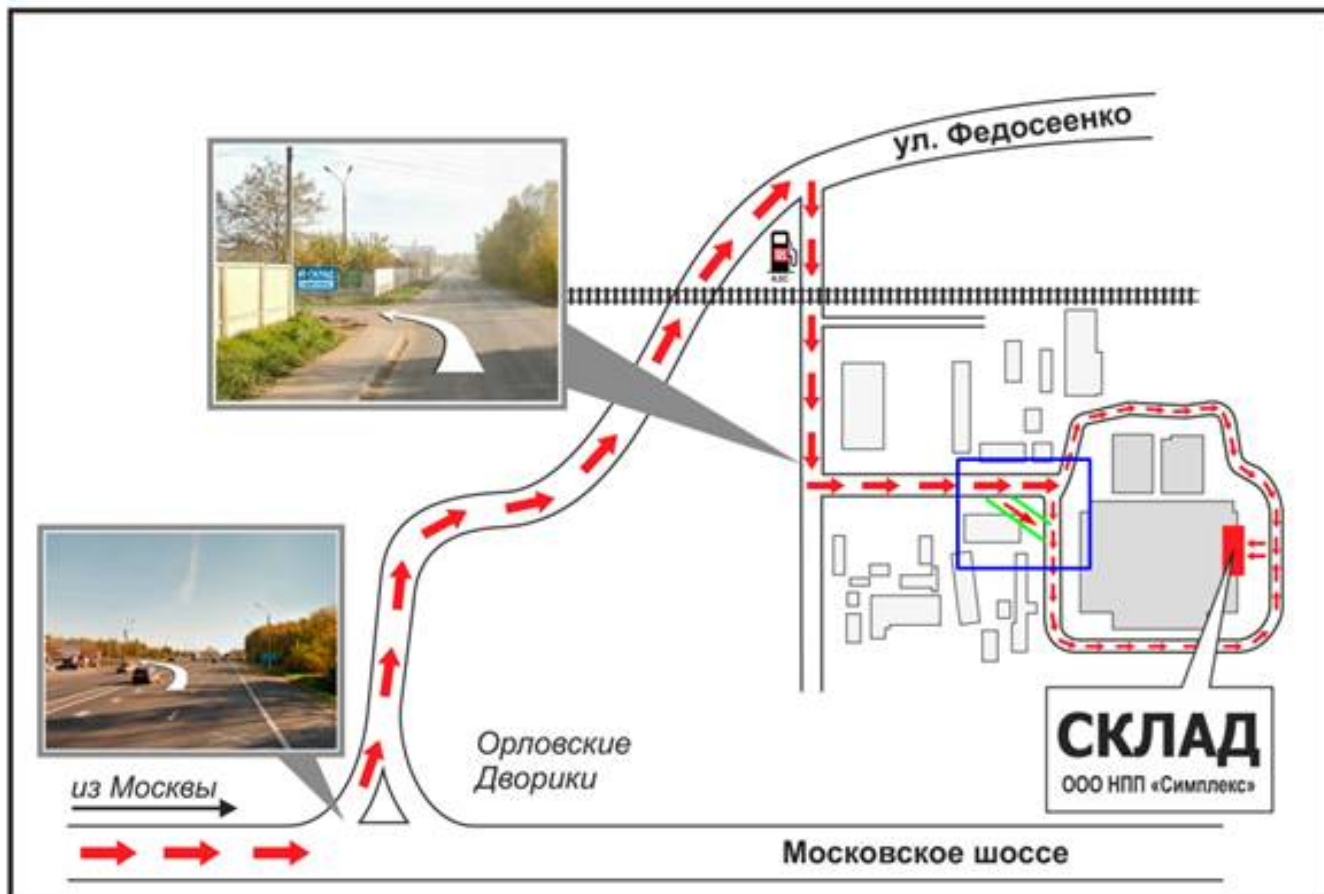

Схема проезда по городу к складу НПП «Симплекс»

Нижний Новгород ул. Федосеенко д.57
+7 (831) 214-59-23 +7 (831) 214-59-37

Схема проезда по городу к офису НПП "Симплекс"

тел.: (831) 225-73-34
(831) 437-69-50
факс: (831) 225-73-76