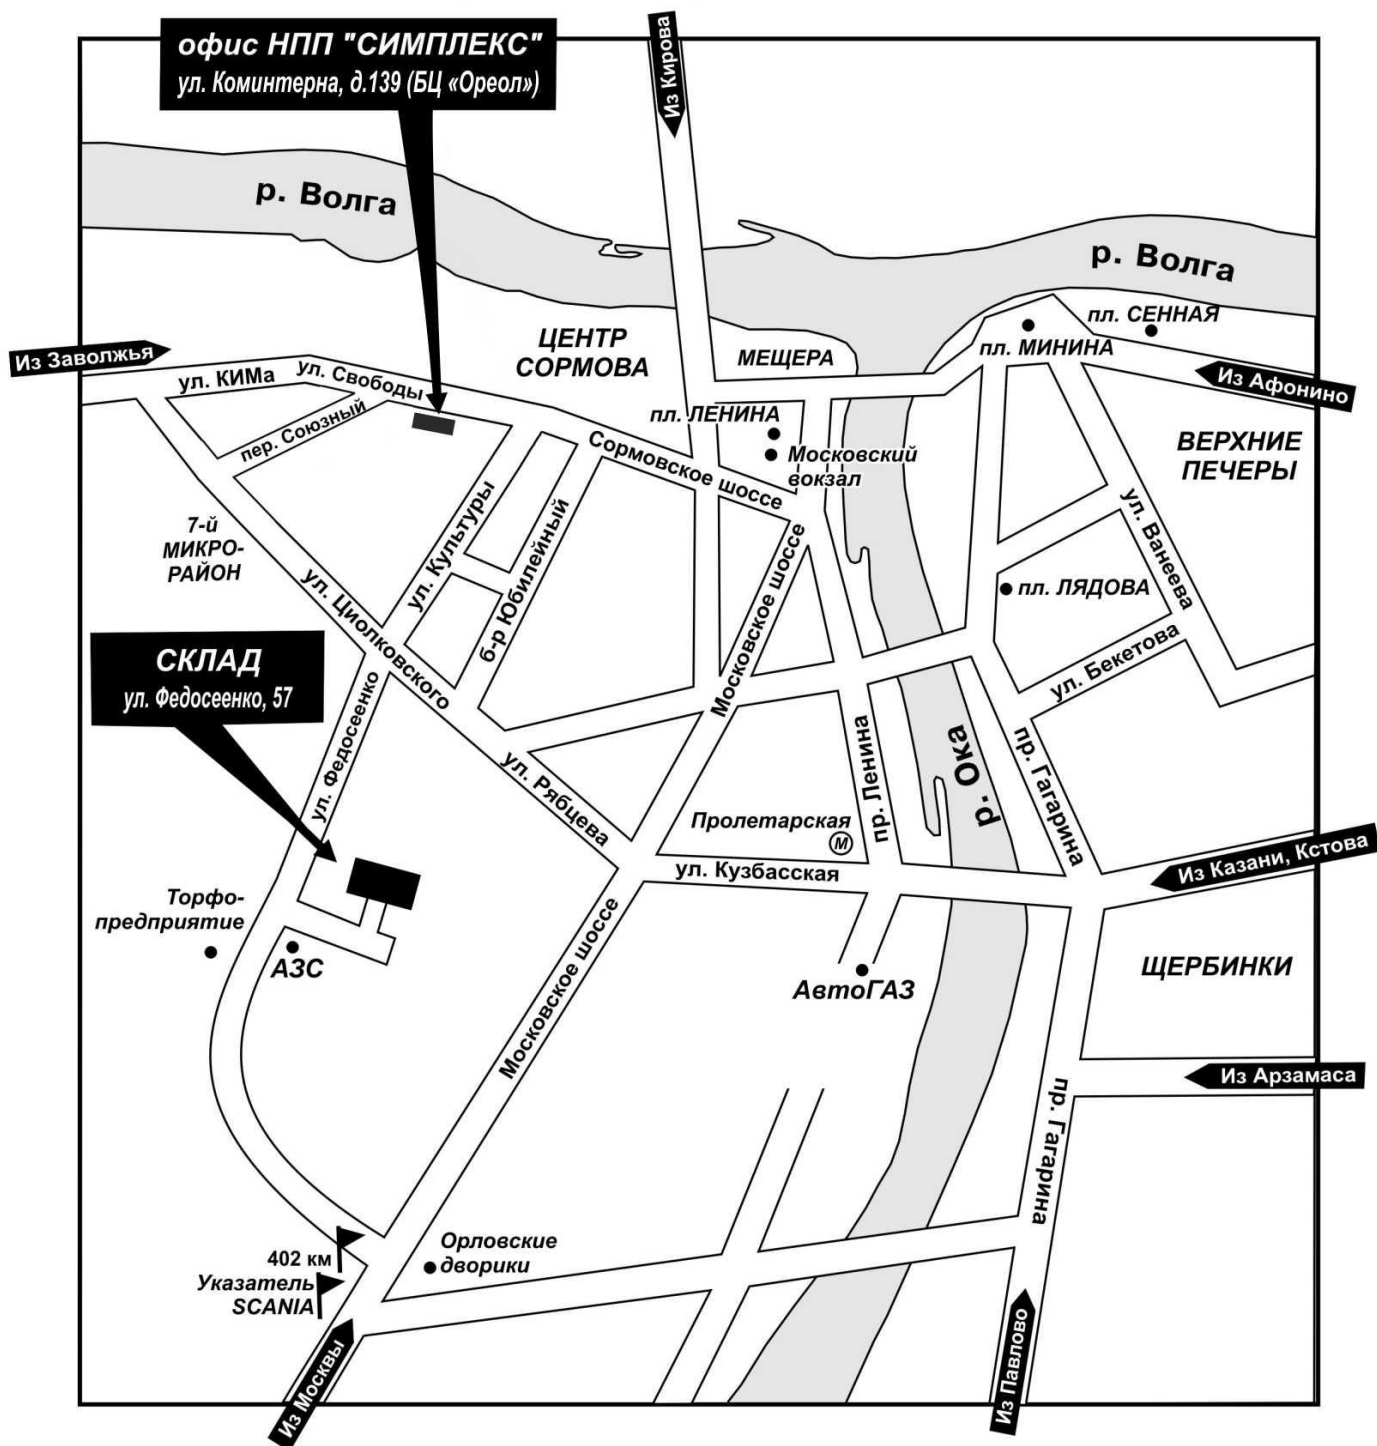

Схема проезда по городу к складу НПП «Симплекс»

Нижний Новгород ул. Федосеенко д.57
+7 (831) 214-59-23 +7 (831) 214-59-37

Схема проезда по городу к офису НПП "Симплекс"

тел.: (831) 225-73-34
(831) 437-69-50
факс: (831) 225-73-76